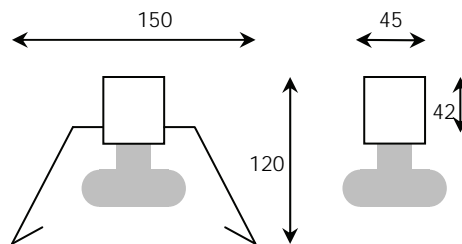

Műszaki adatok:

- Védelem: IP20
- Érintésvédelem: I.o.
- Teljesítmény: max. 2x80W
- Lámpatestház porszórásos technológiával festett acéllemez
- A lámpatest konstrukciójának köszönhetően könnyű szerelhetőséget biztosít
- A lámpatestrendszer ellátható 5P gyorscsatlakozó vezetékkezeléssel
- A Body-BUILDER rendszer szabadonsugárzó és ernyős kivitelben elérhető
- Opció: fényes alumíniumtükörrel és műanyag káprázás-csökkentő rács.

Technical features:

- Protection Degree: IP20
- Insulation Class: I
- Power: max. 2x80W
- The body of the lighting fitting is made of both sides painted steel sheet
- The construction of the fitting follows the requirement of an easy and quick mounting
- The track can be equipped with 5P wires
- Option: bright aluminum reflector and anti-glare plastic louver.

Szabadonsugárzó lámpatest modul Batten type luminary module

Típus Type	Teljesítmény Power	Hossz Length
BB-B 136-E	1x36W EVG	1242 mm
BB-B 236-E	2x36W EVG	1242 mm
BB-B 158-E	1x58W EVG	1542 mm
BB-B 258-E	2x58W EVG	1542 mm
BB-B 128-E	1x28W EVG	1192 mm
BB-B 228-E	2x28W EVG	1192 mm
BB-B 154-E	1x54W EVG	1192 mm
BB-B 254-E	2x54W EVG	1192 mm
BB-B 135-E	1x35W EVG	1492 mm
BB-B 149-E	1x49W EVG	1492 mm
BB-B 180-E	1x80W EVG	1492 mm
BB-B 249-E	2x49W EVG	1492 mm
BB-B 280-E	2x80W EVG	1492 mm
BB-B 136-LED	1xLT1200 / G13	1242 mm
BB-B 236-LED	2xLT1200 / G13	1242 mm
BB-B 158-LED	1xLT1500 / G13	1542 mm
BB-B 258-LED	2xLT1500 / G13	1542 mm